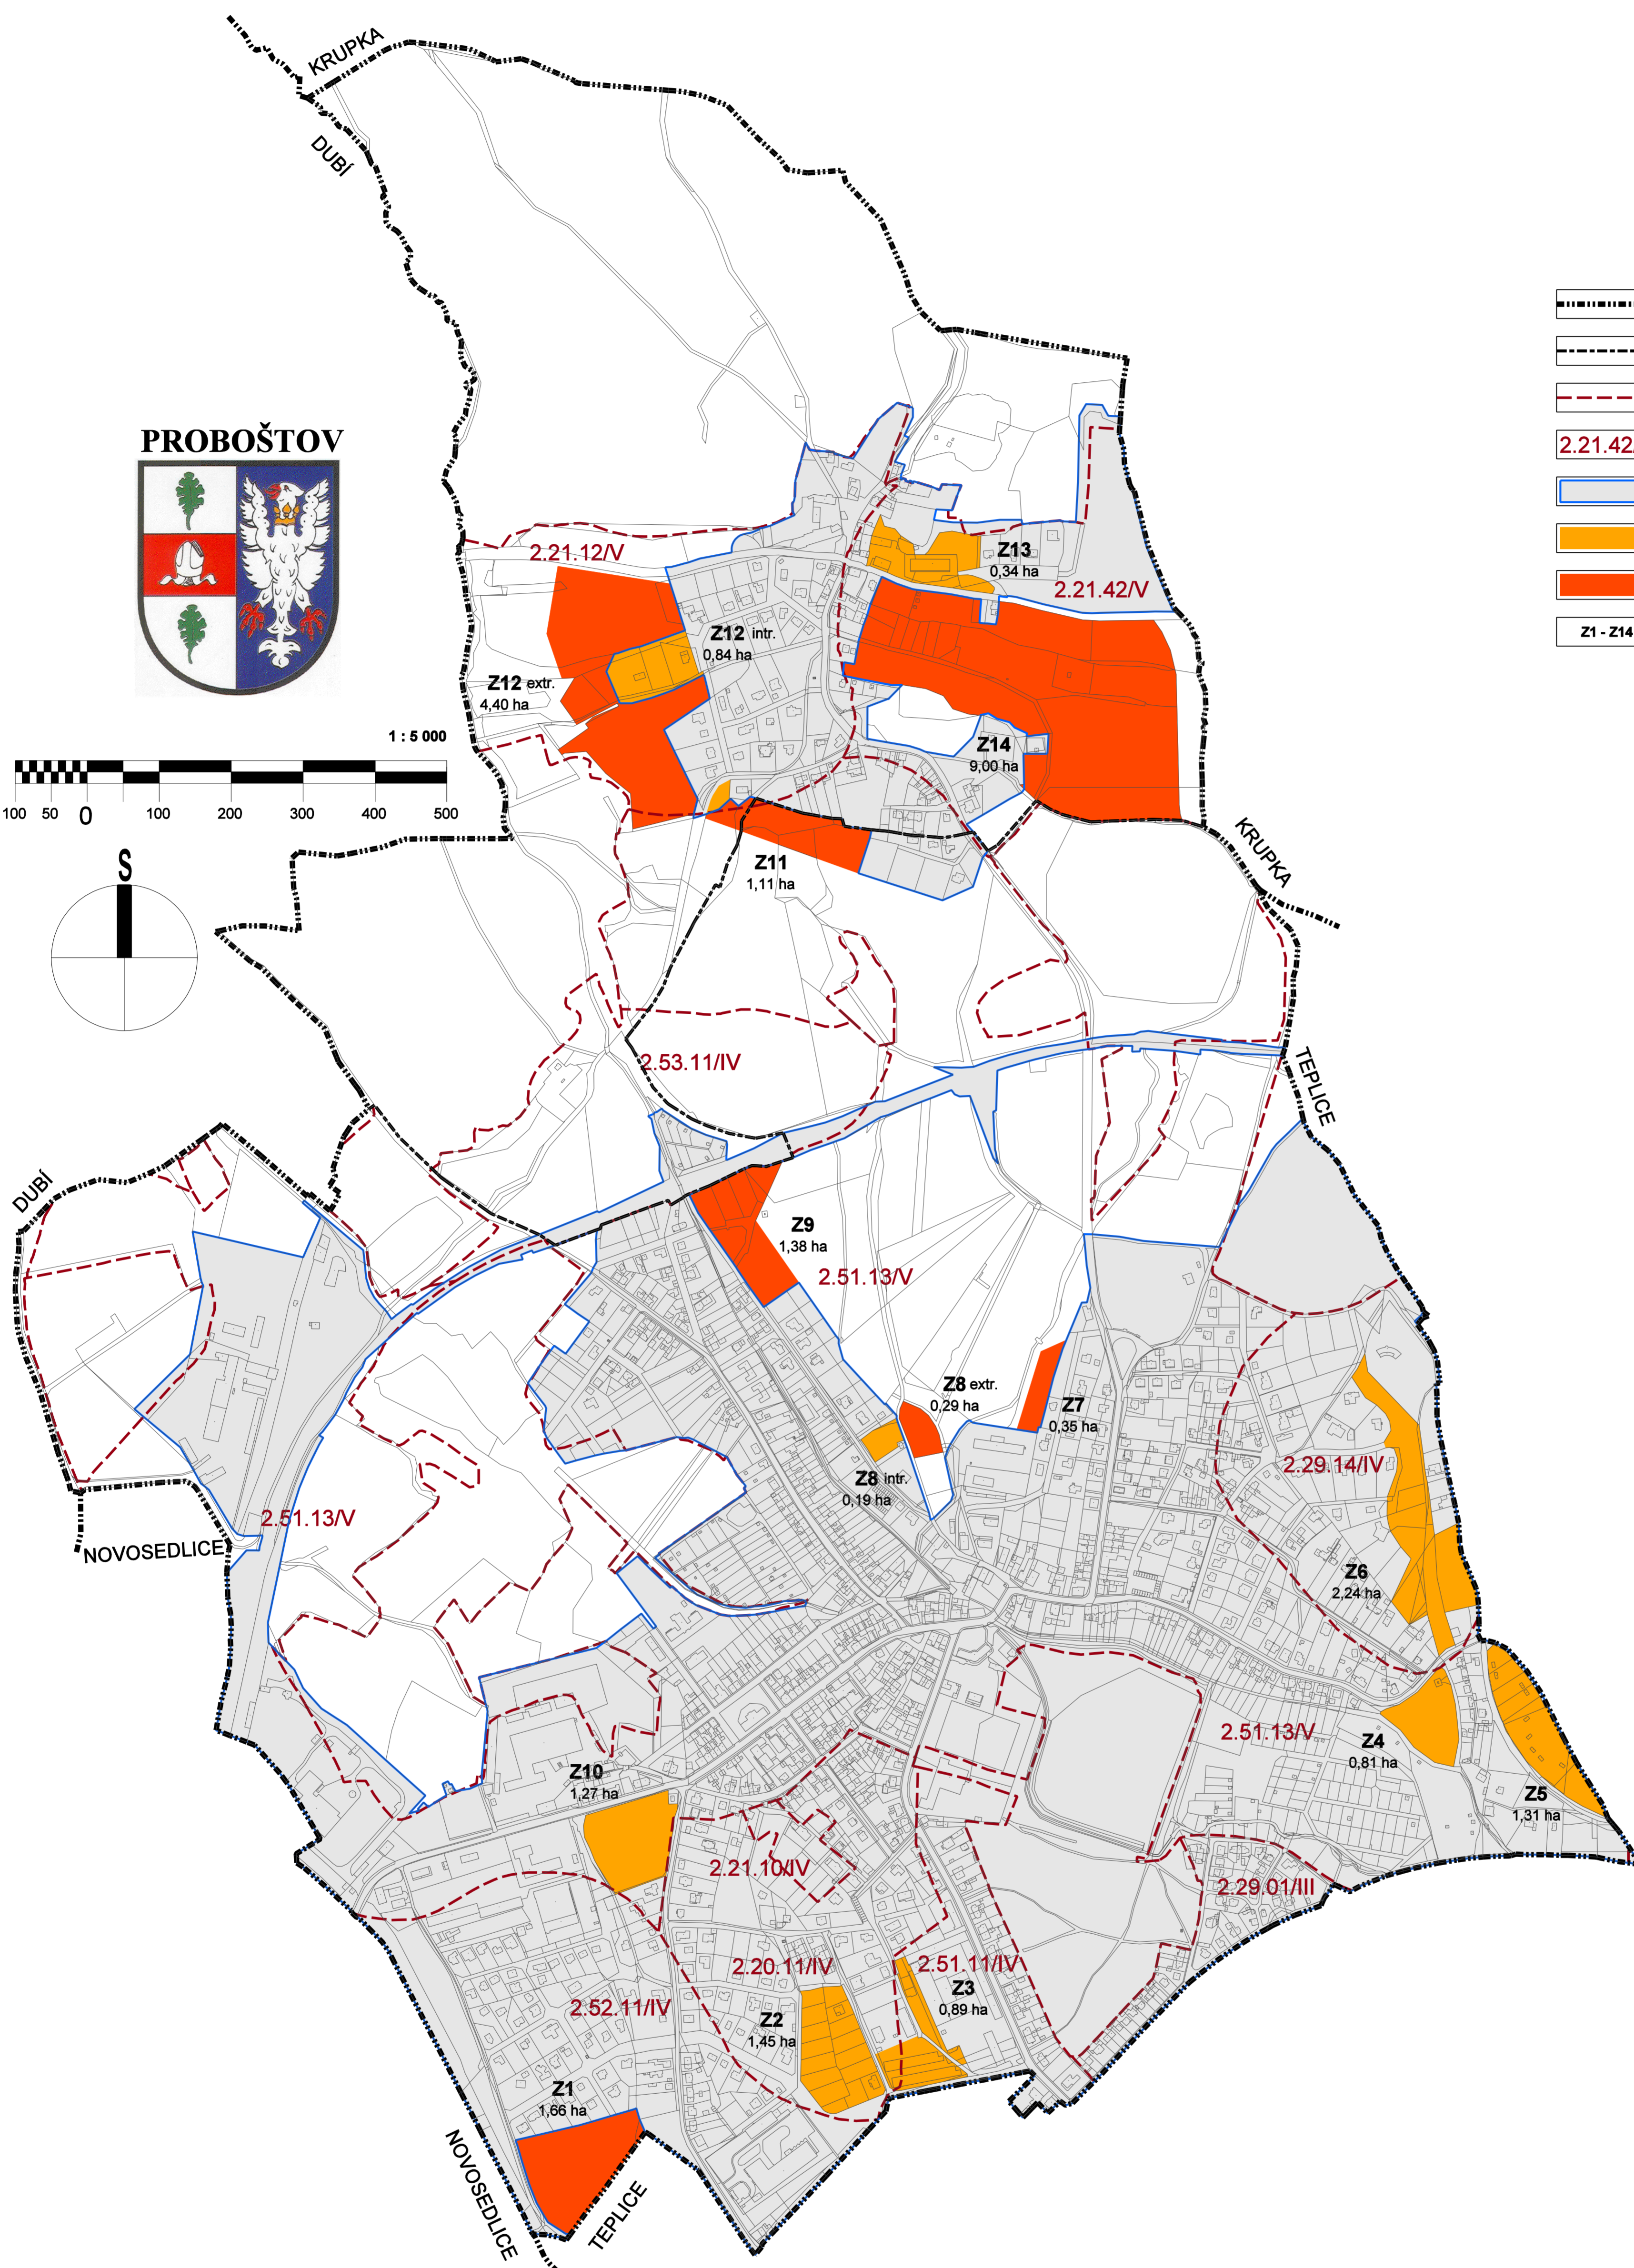

PROBOŠTOV

1 : 5 000

- HRANICE ÚZEMÍ OBCE PROBOŠTOV
k.ú. Proboštov a k.ú. Přítkov
- HRANICE KATASTRÁLNÍCH ÚZEMÍ
hranice mezi k.ú. Proboštov a k.ú. Přítkov
- hranice BPEJ
- 2.21.42/V kód BPEJ
- zastavěné území
- zábory ZPF uvnitř zastavěného území obce (intr.)
- zábory ZPF vně zastavěného území (extr.)
- Z1 - Z14 rozvojové - zástavbové plochy

**ÚPRAVA ÚZEMNÍHO PLÁNU
NÁVRH KE SPOLEČNÉMU JEDNÁNÍ**

ÚZEMNÍ PLÁN - PROBOŠTOV

pořizovatel : **OBECNÍ ÚŘAD PROBOŠTOV**
náměstí Svobody 700, 417 12 Proboštov

zpracovatel : **ATELIER AUREA s.r.o.**
(projektant) Ing. arch. Michal Paňuščík, Jana Frýdlová
VII. 2018 Hrdlofeská 47/72, 190 00 Praha 9

ODŮVODNĚNÍ PŘEDPOKLÁDANÉ ZÁBORY ZPF **3**